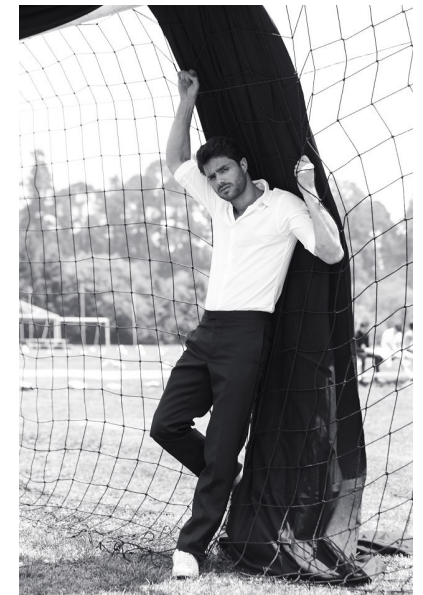

EDUARDO

Height 183cm Suit 97cm/48 Suit Length R Shoe 43 EU/9.5 US/9 UK
Hair Brown Eyes Brown

**QUETA
ROJAS**
MODEL MANAGEMENT

Río Atoyac 69. col. Cuauhtémoc. C.P. 06500. Ciudad de México.
Tel: +52 (55) 118755 | Email: contacto@quetarojas.com