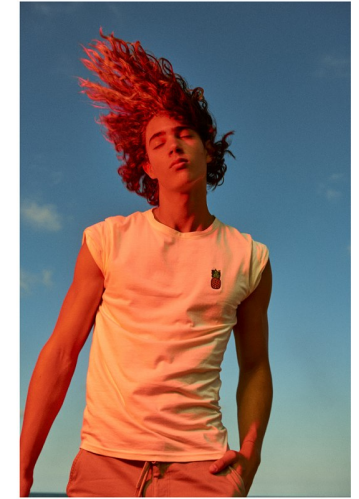

## SEBASTIAN

Height 194cm    Waist 79cm    Inseam 81cm    Collar 40cm    Suit 96cm/48  
Suit Length L    Shoe 44.5 EU/10.5 US/10 UK    Hair Blonde    Eyes Green

waves

**QUETA  
ROJAS**  
MODEL MANAGEMENT