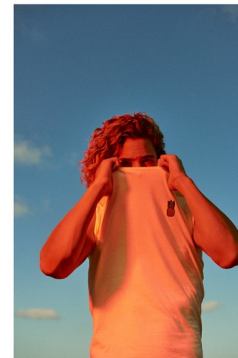

## SEBASTIAN

Height 194cm    Waist 79cm    Inseam 81cm    Collar 40cm    Suit 96cm/48  
Suit Length L    Shoe 44.5 EU/10.5 US/10 UK    Hair Blonde    Eyes Green

waves

**QUETA  
ROJAS**  
MODEL MANAGEMENT