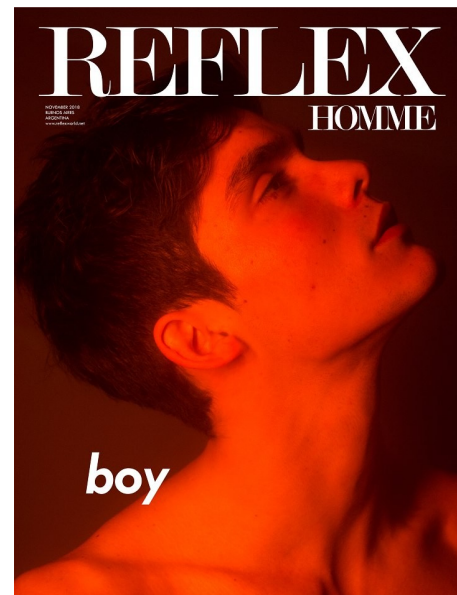

FRAN BASILE

Height 184cm Collar 38cm Suit 96cm/48 Suit Length R Shoe 42 EU/8.5  
US/8 UK Hair Brown Eyes Brown

QUETA  
ROJAS  
MODEL MANAGEMENT

Río Atoyac 69. col. Cuauhtémoc. C.P. 06500. Ciudad de México.  
Tel: +52 (55) 118755 | Email: [contacto@quetarojas.com](mailto:contacto@quetarojas.com)