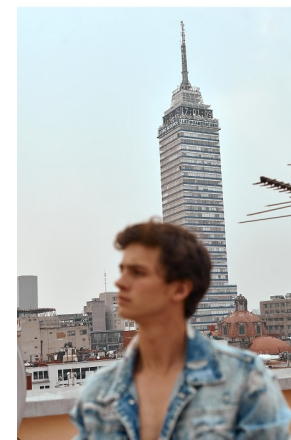

## EMILIANO

Height 172cm Collar 38cm Suit 96cm/48 Suit Length R Shoe 42 EU/8.5  
US/8 UK Hair Brown Eyes Brown

**QUETA  
ROJAS**  
MODEL MANAGEMENT

Río Atoyac 69. col. Cuauhtémoc. C.P. 06500. Ciudad de México.  
Tel: +52 (55) 118755 | Email: [contacto@quetarojas.com](mailto:contacto@quetarojas.com)