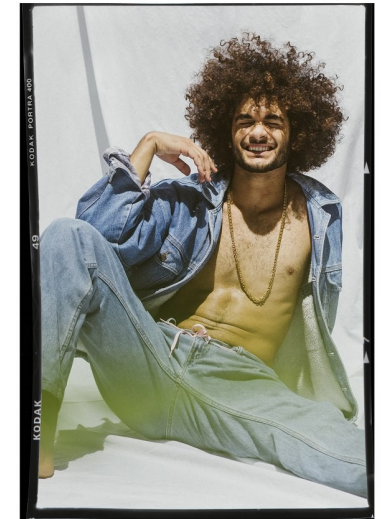

## MARLON

Height 185cm Collar 38cm Suit 101cm/50 Shoe 43 EU/9.5 US/9 UK  
Hair Brown Eyes Brown

**QUETA  
ROJAS**  
MODEL MANAGEMENT

Río Atoyac 69. col. Cuauhtémoc. C.P. 06500, Ciudad de México.  
Tel: +52 (55) 118755 | Email: [contacto@quetarojas.com](mailto:contacto@quetarojas.com)