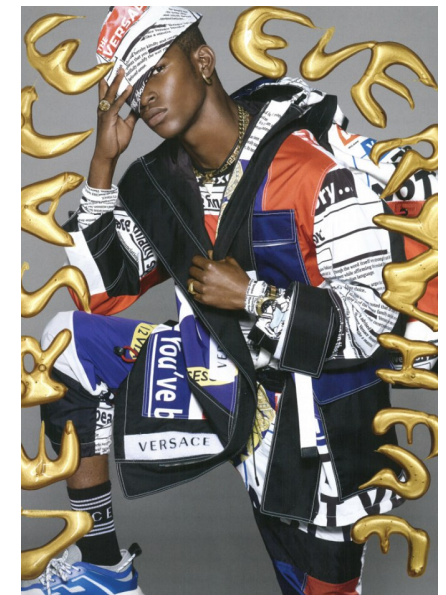

SALOMON DIAZ

Height 187cm Chest 91cm Collar 42cm Shoe 43 EU/9.5 US/9 UK
Hair Black Eyes Brown

**QUETA
ROJAS**
MODEL MANAGEMENT

Río Atoyac 69. col. Cuauhtémoc. C.P. 06500, Ciudad de México.
Tel: +52 (55) 118755 | Email: contacto@quetarojas.com