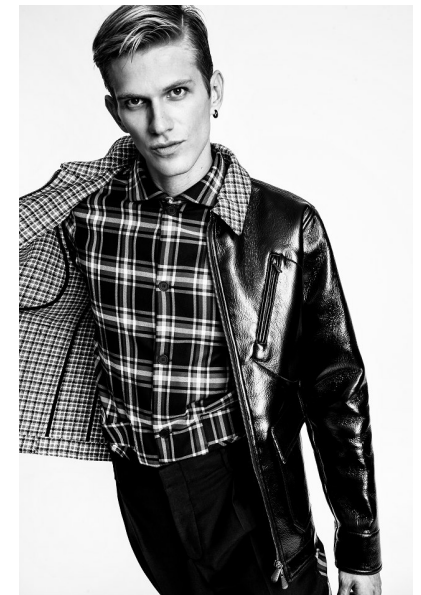

## KEVIN HOLT

Height 186cm Collar 41cm Suit 106cm/52 Shoe 42.5 EU/9 US/8.5 UK  
Hair Blonde Eyes Blue

**QUETA  
ROJAS**  
MODEL MANAGEMENT

Río Atoyac 69. col. Cuauhtémoc. C.P. 06500, Ciudad de México.  
Tel: +52 (55) 118755 | Email: [contacto@quetarojas.com](mailto:contacto@quetarojas.com)