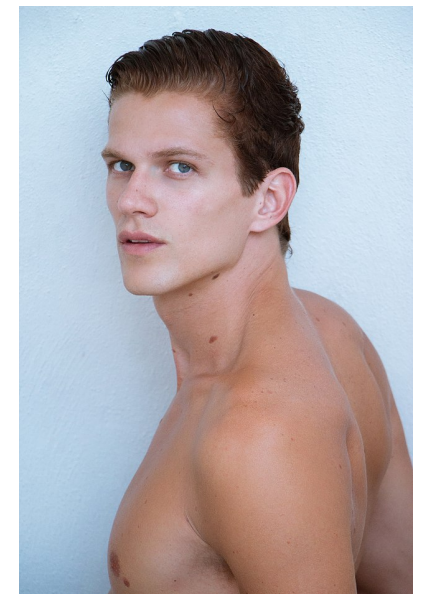

## KEVIN HOLT

Height 186cm Collar 41cm Suit 106cm/52 Shoe 42.5 EU/9 US/8.5 UK  
Hair Blonde Eyes Blue

**QUETA  
ROJAS**  
MODEL MANAGEMENT

Río Atoyac 69. col. Cuauhtémoc. C.P. 06500, Ciudad de México.  
Tel: +52 (55) 118755 | Email: [contacto@quetarojas.com](mailto:contacto@quetarojas.com)