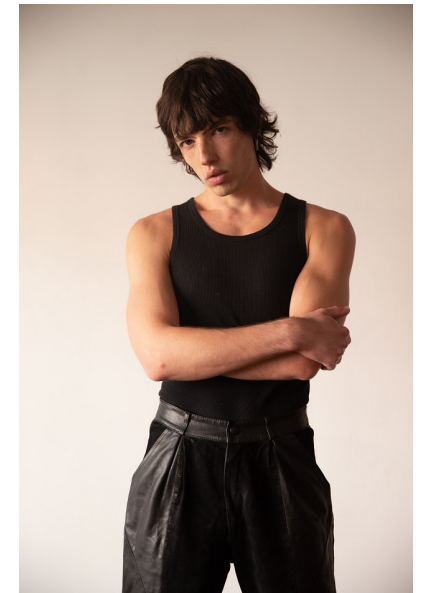

## GABRIEL

Height 185cm Inseam 81cm Suit 97cm/48 Suit Length L Shoe 44.5  
EU/10.5 US/10 UK Hair Brown Eyes Green

**QUETA  
ROJAS**  
MODEL MANAGEMENT

Río Atoyac 69. col. Cuauhtémoc. C.P. 06500, Ciudad de México.  
Tel: +52 (55) 118755 | Email: [contacto@quetarojas.com](mailto:contacto@quetarojas.com)