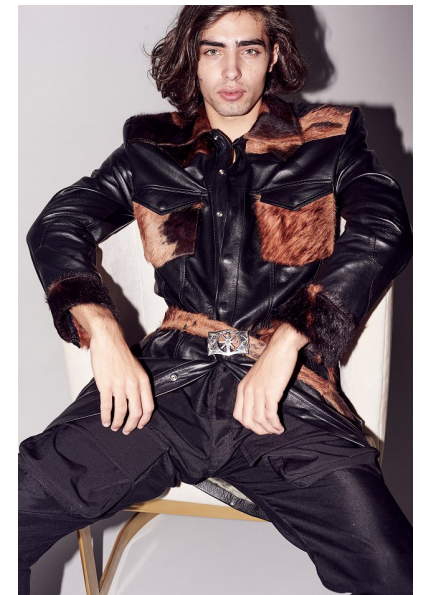

VALENTINO

Height 184cm Collar 38cm Suit 97cm/48 Suit Length L Shoe 44 EU/10
US/9.5 UK Hair Brown Eyes Green

**QUETA
ROJAS**
MODEL MANAGEMENT

Río Atoyac 69. col. Cuauhtémoc. C.P. 06500, Ciudad de México.
Tel: +52 (55) 118755 | Email: contacto@quetarojas.com