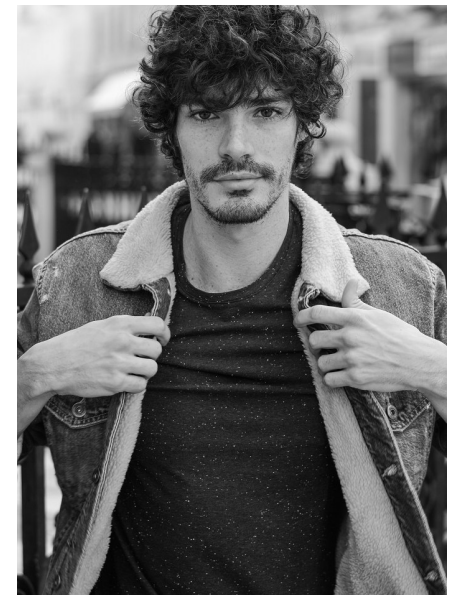

LUCAS DUNNA

Height 183cm Inseam 79cm Collar 39cm Suit 97cm/48 Suit Length R
Shoe 43 EU/9.5 US/9 UK Hair Brown Eyes Hazel

**QUETA
ROJAS**
MODEL MANAGEMENT

Río Atoyac 69. col. Cuauhtémoc. C.P. 06500, Ciudad de México.