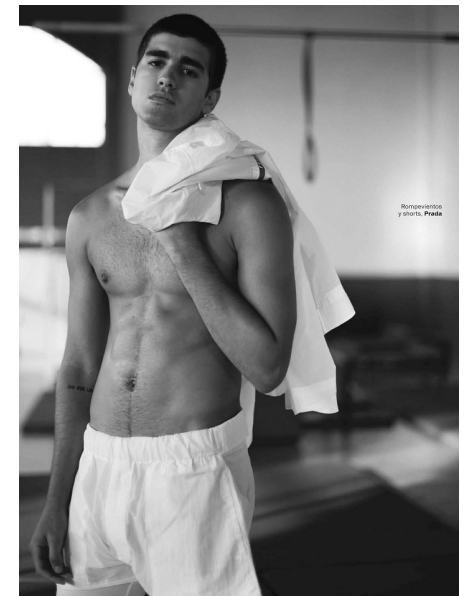

PIETRO

Height 185cm Inseam 81cm Suit 99cm/49 Suit Length R Shoe 45 EU/11
US/10.5 UK Hair Brown Eyes Brown

**QUETA
ROJAS**
MODEL MANAGEMENT

Río Atoyac 69. col. Cuauhtémoc. C.P. 06500, Ciudad de México.
Tel: +52 (55) 118755 | Email: contacto@quetarojas.com