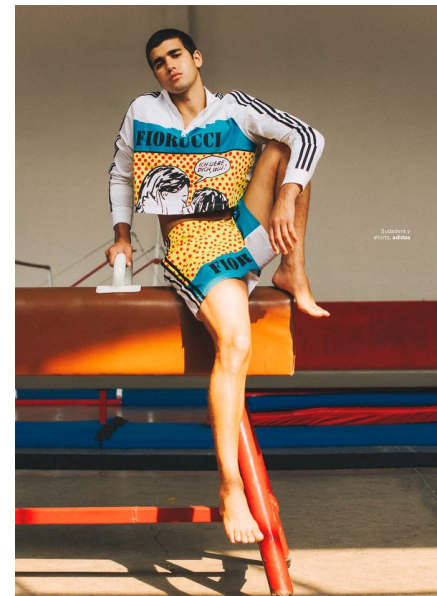

PIETRO

Height 185cm Inseam 81cm Suit 99cm/49 Suit Length R Shoe 45 EU/11
US/10.5 UK Hair Brown Eyes Brown

**QUETA
ROJAS**
MODEL MANAGEMENT

Río Atoyac 69. col. Cuauhtémoc. C.P. 06500, Ciudad de México.
Tel: +52 (55) 118755 | Email: contacto@quetarojas.com