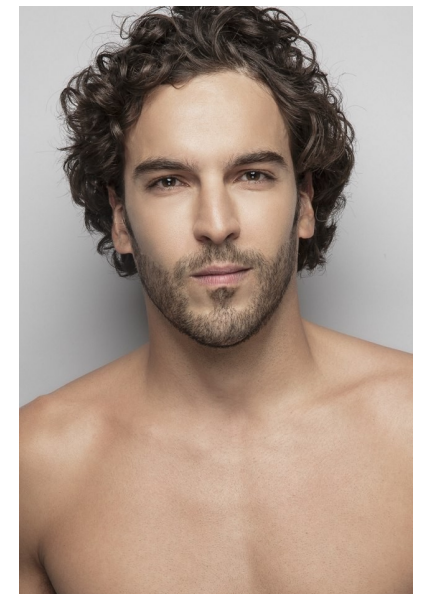

GUTO

Height 186cm Suit 102cm/50 Suit Length R Shoe 45 EU/11 US/10.5 UK
Hair Brown Eyes Hazel

QUETA
ROJAS
MODEL MANAGEMENT

Río Atoyac 69. col. Cuauhtémoc. C.P. 06500, Ciudad de México.
Tel: +52 (55) 118755 | Email: contacto@quetarojas.com