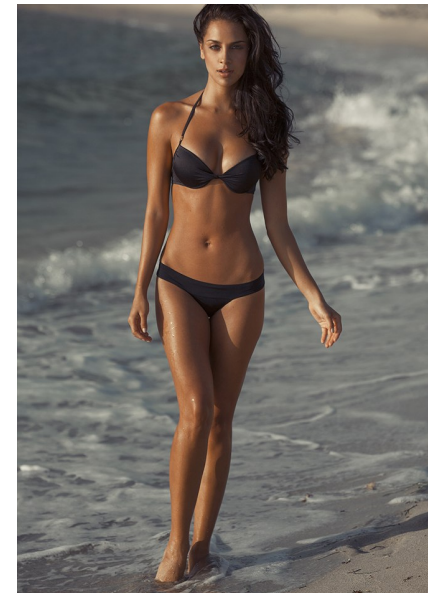

## MARIBEL

Height 174cm Bust 86cm Waist 62cm Hips 89cm Shoe 38 EU/7 US/5  
UK Hair Brown Eyes Green

**QUETA  
ROJAS**  
MODEL MANAGEMENT

Río Atoyac 69. col. Cuauhtémoc. C.P. 06500, Ciudad de México.  
Tel: +52 (55) 118755 | Email: [contacto@quetarojas.com](mailto:contacto@quetarojas.com)