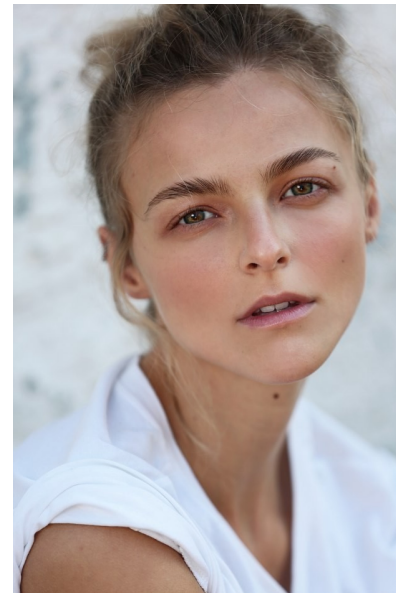

REBECCA

Height 170cm Bust 86cm Waist 62cm Hips 92cm Shoe 38 EU/7 US/5
UK Hair Blonde Eyes Green

**QUETA
ROJAS**
MODEL MANAGEMENT

Río Atoyac 69. col. Cuauhtémoc. C.P. 06500, Ciudad de México.
Tel: +52 (55) 118755 | Email: contacto@quetarojas.com