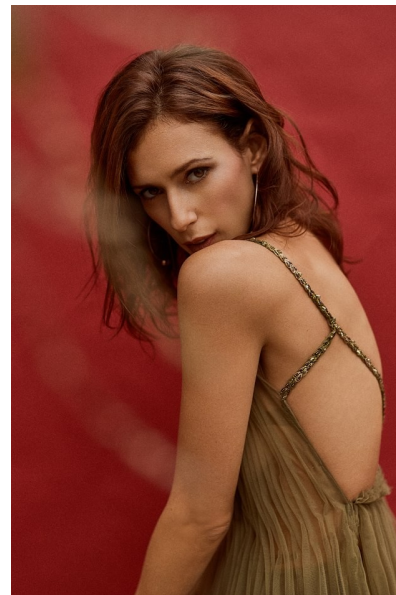

MICAELA

Height 173cm Bust 83cm Waist 62cm Hips 88cm Shoe 39 EU/8 US/6
UK Hair Dark Red Eyes Brown

**QUETA
ROJAS**
MODEL MANAGEMENT

Río Atoyac 6g. col. Cuauhtémoc. C.P. 06500, Ciudad de México.
Tel: +52 (55) 118755 | Email: contacto@quetarojas.com