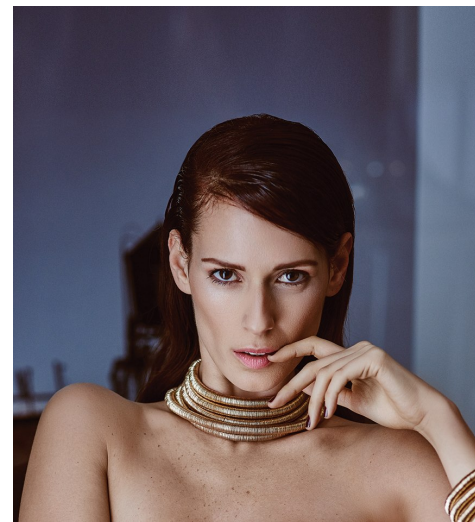

MICAELA

Height 173cm Bust 83cm Waist 62cm Hips 88cm Shoe 39 EU/8 US/6
UK Hair Dark Red Eyes Brown

**QUETA
ROJAS**
MODEL MANAGEMENT

Río Atoyac 6g. col. Cuauhtémoc. C.P. 06500, Ciudad de México.
Tel: +52 (55) 118755 | Email: contacto@quetarojas.com