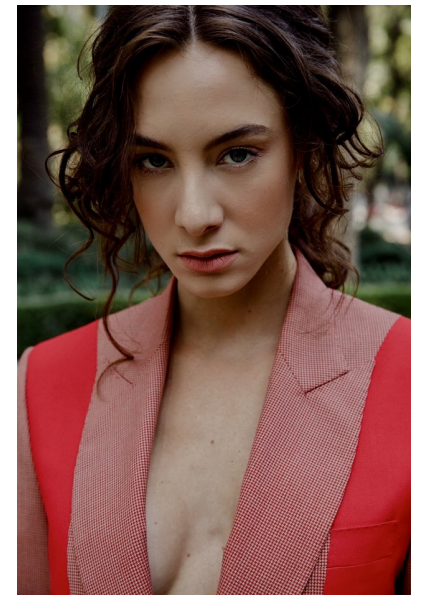

## LISA MARIE

Height 173cm Bust 81cm C Waist 61cm Hips 89cm Shoe 40 EU/9 US/6.5  
UK Hair Brown Eyes Blue

**QUETA  
ROJAS**  
MODEL MANAGEMENT

Río Atoyac 69. col. Cuauhtémoc. C.P. 06500, Ciudad de México.  
Tel: +52 (55) 118755 | Email: [contacto@quetarojas.com](mailto:contacto@quetarojas.com)