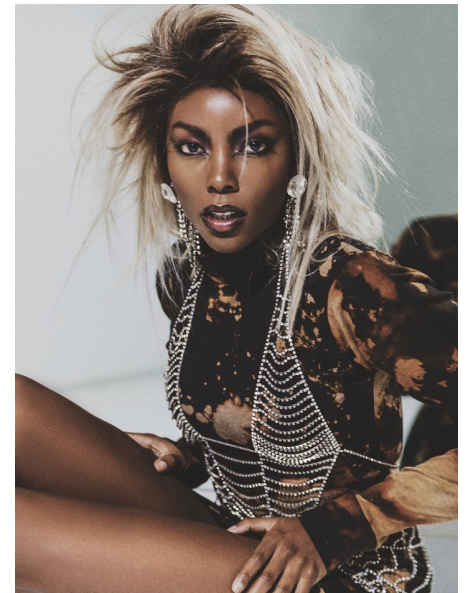

## ZAYARI

Height 170cm Bust 80cm Waist 63cm Hips 90cm Shoe 38.5 EU/7.5  
US/5.5 UK Hair Brown Eyes Brown

**QUETA  
ROJAS**  
MODEL MANAGEMENT

Río Atoyac 6g. col. Cuauhtémoc. C.P. 06500, Ciudad de México.  
Tel: +52 (55) 118755 | Email: [contacto@quetarojas.com](mailto:contacto@quetarojas.com)