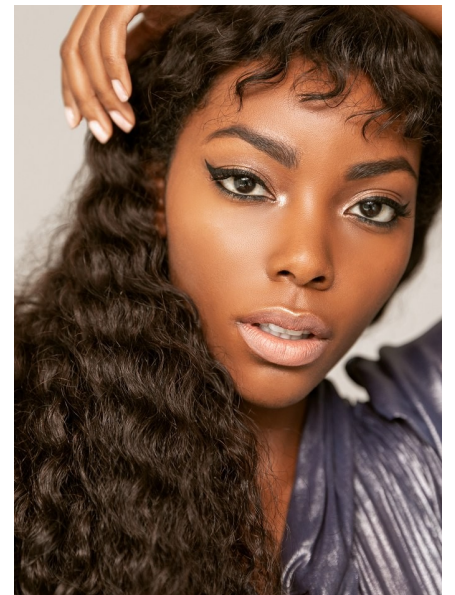

## ZAYARI

Height 170cm Bust 80cm Waist 63cm Hips 90cm Shoe 38.5 EU/7.5  
US/5.5 UK Hair Brown Eyes Brown

**QUETA  
ROJAS**  
MODEL MANAGEMENT

Río Atoyac 6g. col. Cuauhtémoc. C.P. 06500, Ciudad de México.  
Tel: +52 (55) 118755 | Email: [contacto@quetarojas.com](mailto:contacto@quetarojas.com)