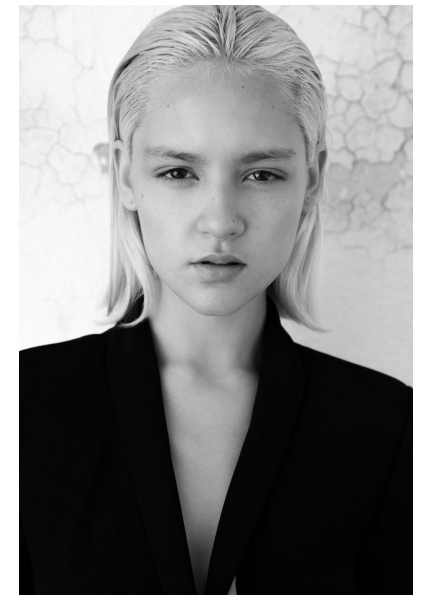

MIRANDA

Height 175cm Bust 82cm Waist 59cm Hips 90cm Shoe 38.5 EU/7.5
US/5.5 UK Hair White Eyes Brown

**QUETA
ROJAS**
MODEL MANAGEMENT

Río Atoyac 69. col. Cuauhtémoc. C.P. 06500, Ciudad de México.
Tel: +52 (55) 118755 | Email: contacto@quetarojas.com