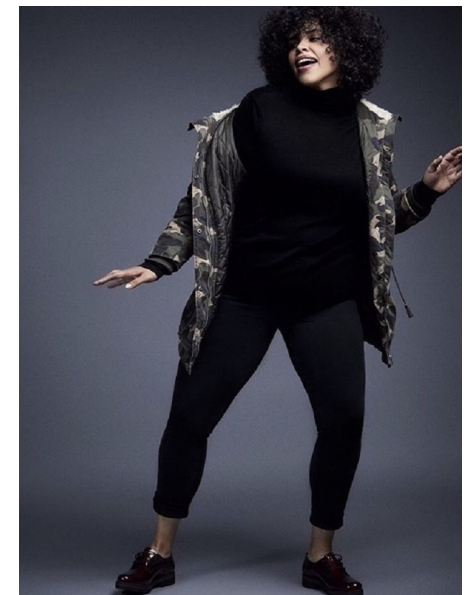

MARTHA

Height 178cm Bust 113cm Waist 119cm Hips 120cm Shoe 41 EU/10 US/7
UK Hair Black Eyes Brown

**QUETA
ROJAS**
MODEL MANAGEMENT

Río Atoyac 69. col. Cuauhtémoc. C.P. 06500, Ciudad de México.

Tel: +52 (55) 118755 | Email: contacto@quetarojas.com