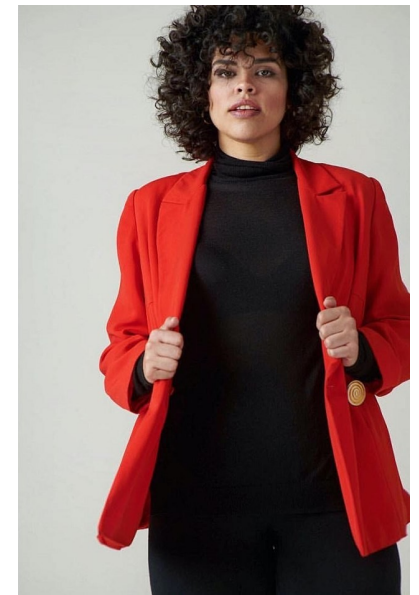

MARTHA

Height 178cm Bust 113cm Waist 119cm Hips 120cm Shoe 41 EU/10 US/7
UK Hair Black Eyes Brown

**QUETA
ROJAS**
MODEL MANAGEMENT

Río Atoyac 69. col. Cuauhtémoc. C.P. 06500, Ciudad de México.

Tel: +52 (55) 118755 | Email: contacto@quetarojas.com