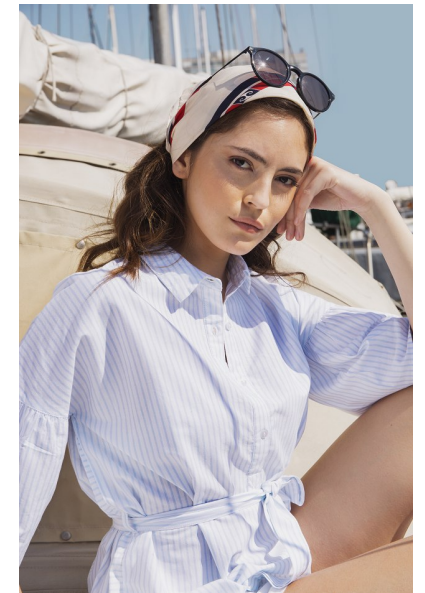

MARCIA

Height 174cm Bust 82cm Waist 62cm Hips 90cm Shoe 39 EU/8 US/6
UK Hair Brown Eyes Brown

**QUETA
ROJAS**
MODEL MANAGEMENT

Río Atoyac 69. col. Cuauhtémoc. C.P. 06500, Ciudad de México.
Tel: +52 (55) 118755 | Email: contacto@quetarojas.com