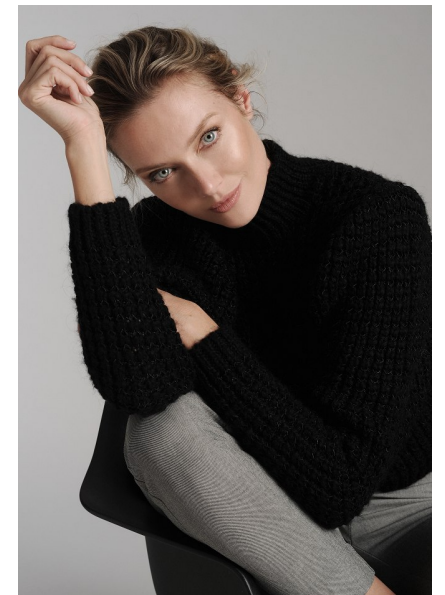

ANASTASSIJA

Height 180cm Bust 86cm Waist 66cm Hips 91cm Shoe 40 EU/9 US/6.5
UK Hair Blonde Eyes Blue

**QUETA
ROJAS**
MODEL MANAGEMENT

Río Atoyac 69. col. Cuauhtémoc. C.P. 06500, Ciudad de México.
Tel: +52 (55) 118755 | Email: contacto@quetarojas.com