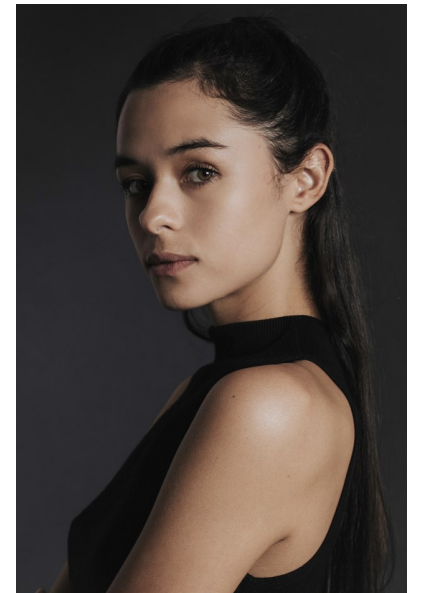

## VALERIA

Height 168cm Bust 81cm Waist 60cm Hips 89cm Shoe 38.5 EU/7.5  
US/5.5 UK Hair Brown Eyes Hazel

**QUETA  
ROJAS**  
MODEL MANAGEMENT

Río Atoyac 69. col. Cuauhtémoc. C.P. 06500, Ciudad de México.  
Tel: +52 (55) 118755 | Email: [contacto@quetarojas.com](mailto:contacto@quetarojas.com)