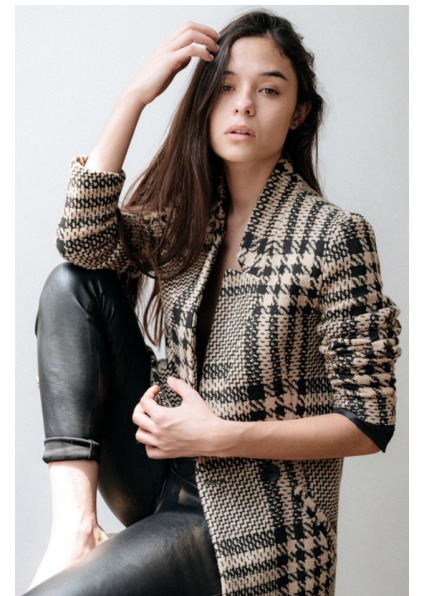

## VALERIA

Height 168cm Bust 81cm Waist 60cm Hips 89cm Shoe 38.5 EU/7.5  
US/5.5 UK Hair Brown Eyes Hazel

**QUETA  
ROJAS**  
MODEL MANAGEMENT

Río Atoyac 69. col. Cuauhtémoc. C.P. 06500, Ciudad de México.  
Tel: +52 (55) 118755 | Email: [contacto@quetarojas.com](mailto:contacto@quetarojas.com)