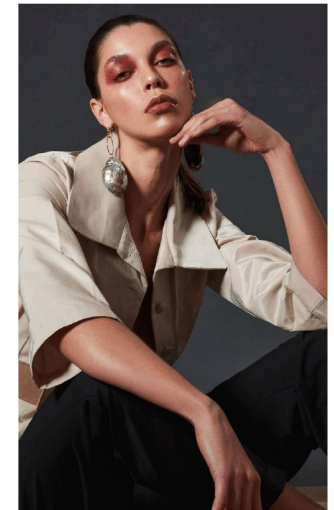

NAYA

Height 180cm Bust 88cm Waist 64cm Hips 95cm Shoe 41 EU/10 US/7
UK Hair Brown Eyes Green

BEUYS

25

BEUYS

**QUETA
ROJAS**
MODEL MANAGEMENT

Río Atoyac 69. col. Cuauhtémoc. C.P. 06500. Ciudad de México.
Tel: +52 (55) 118755 | Email: contacto@quetarojas.com