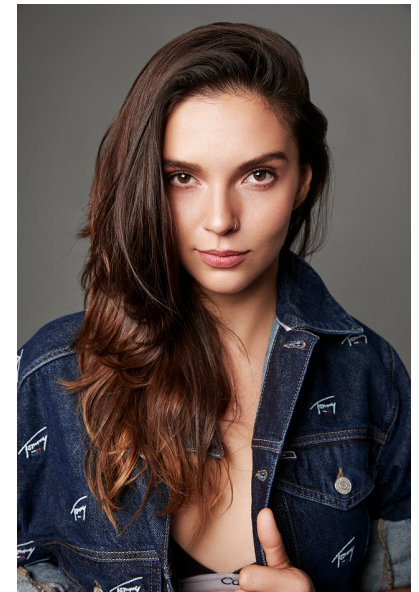

AVERY

Height 180cm Bust 94cm Waist 67cm Hips 104cm Shoe 40.5 EU/9.5
US/7 UK Hair Brown Eyes Brown

**QUETA
ROJAS**
MODEL MANAGEMENT

Río Atoyac 69. col. Cuauhtémoc. C.P. 06500, Ciudad de México.
Tel: +52 (55) 118755 | Email: contacto@quetarojas.com