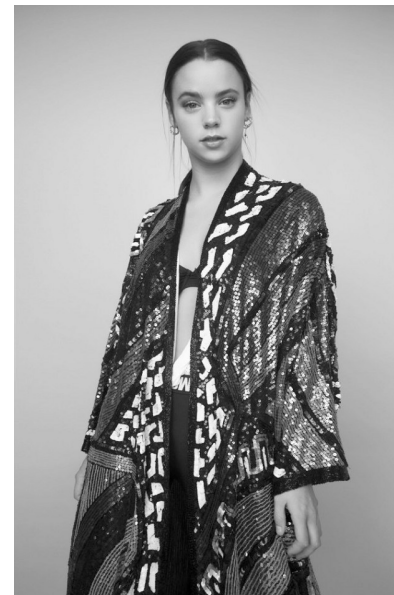

CONNIE

Height 164cm Bust 89cm Waist 68cm Hips 90cm Shoe 37.5 EU/6.5
US/4.5 UK Hair Brown Eyes Hazel

**QUETA
ROJAS**
MODEL MANAGEMENT

Río Atoyac 69. col. Cuauhtémoc. C.P. 06500. Ciudad de México.
Tel: +52 (55) 118755 | Email: contacto@quetarojas.com