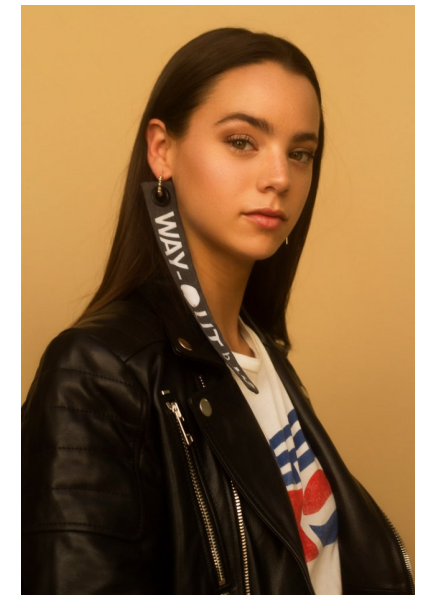

CONNIE

Height 164cm Bust 89cm Waist 68cm Hips 90cm Shoe 37.5 EU/6.5
US/4.5 UK Hair Brown Eyes Hazel

**QUETA
ROJAS**
MODEL MANAGEMENT

Río Atoyac 69. col. Cuauhtémoc. C.P. 06500. Ciudad de México.
Tel: +52 (55) 118755 | Email: contacto@quetarojas.com