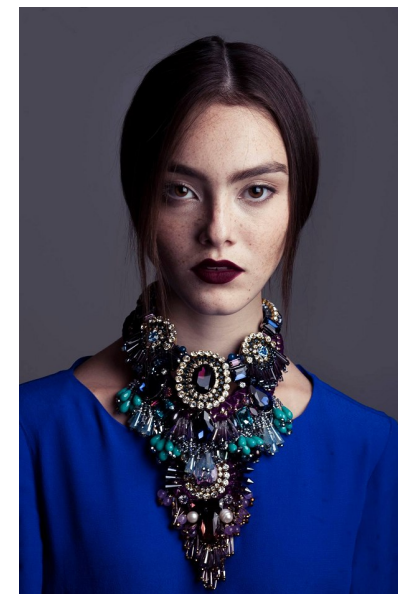

MAGGIE

Height 165cm Bust 80cm Waist 59cm Hips 86cm Shoe 38 EU/7 US/5
UK Hair Brown Venetian Eyes Brown

**QUETA
ROJAS**
MODEL MANAGEMENT

Río Atoyac 6g. col. Cuauhtémoc. C.P. 06500, Ciudad de México.
Tel: +52 (55) 118755 | Email: contacto@quetarojas.com