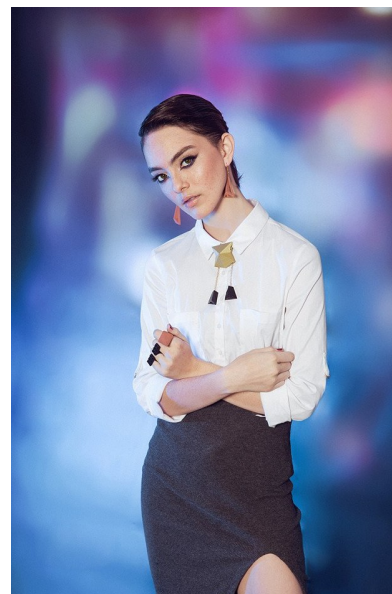

MAGGIE

Height 165cm Bust 80cm Waist 59cm Hips 86cm Shoe 38 EU/7 US/5
UK Hair Brown Venetian Eyes Brown

**QUETA
ROJAS**
MODEL MANAGEMENT

Río Atoyac 6g. col. Cuauhtémoc. C.P. 06500, Ciudad de México.
Tel: +52 (55) 118755 | Email: contacto@quetarojas.com