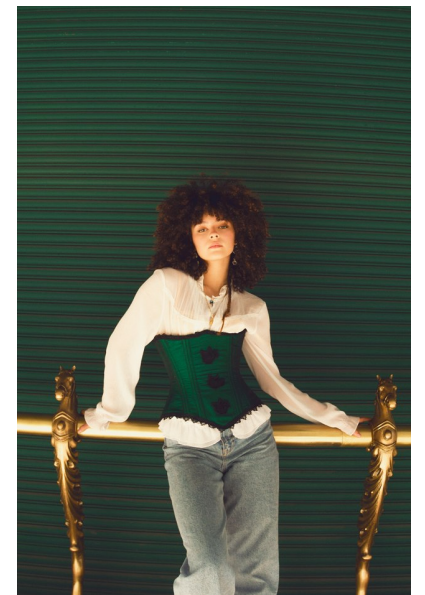

AMERICA

Height 173cm Bust 81cm Waist 81cm Hips 92cm Shoe 25 EU/8.5 US/7.5
UK (kids) Hair Brown Eyes Brown

**QUETA
ROJAS**
MODEL MANAGEMENT

Río Atoyac 69. col. Cuauhtémoc. C.P. 06500, Ciudad de México.
Tel: +52 (55) 118755 | Email: contacto@quetarojas.com