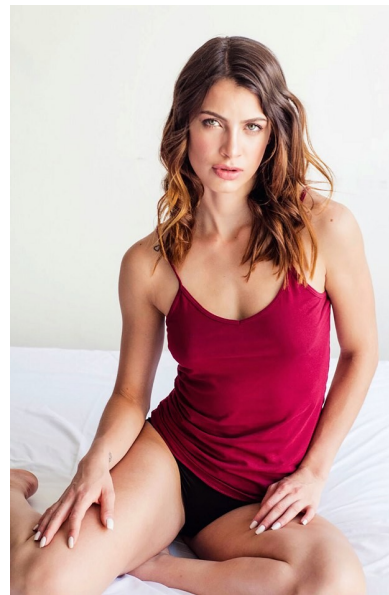

## STEPHANIE

Height 175cm Bust 80cm Waist 61cm Hips 94cm Shoe 38.5 EU/7.5  
US/5.5 UK Hair Brown Eyes Green

**QUETA  
ROJAS**  
MODEL MANAGEMENT

Río Atoyac 69. col. Cuauhtémoc. C.P. 06500. Ciudad de México.  
Tel: +52 (55) 118755 | Email: [contacto@quetarojas.com](mailto:contacto@quetarojas.com)