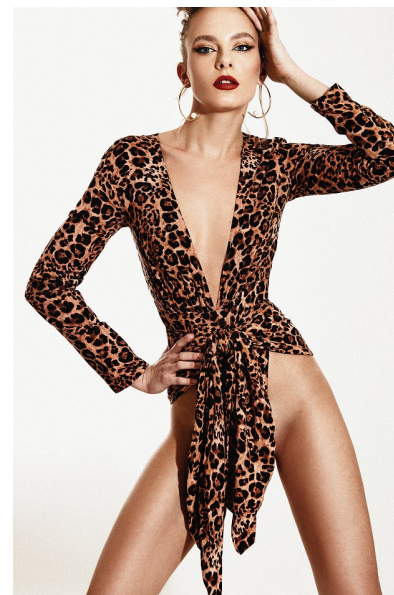

SOFIA

Height 179cm Bust 84cm Waist 62cm Hips 92cm Shoe 38.5 EU/7.5
US/5.5 UK Hair Blonde Eyes Blue

(50)

(50) HOTbeauty

(50)

**QUETA
ROJAS**
MODEL MANAGEMENT

Río Atoyac 69. col. Cuauhtémoc. C.P. 06500, Ciudad de México.
Tel: +52 (55) 118755 | Email: contacto@quetarojas.com