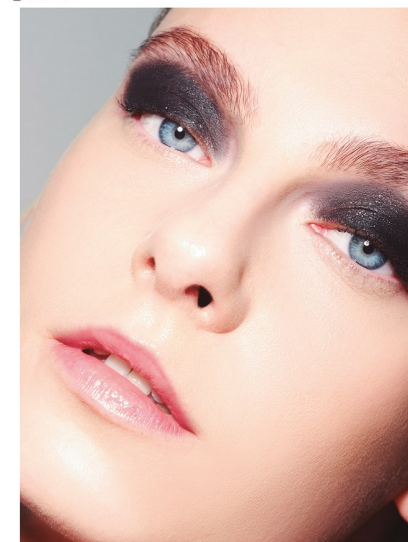

(50)

(50) HOTbeauty