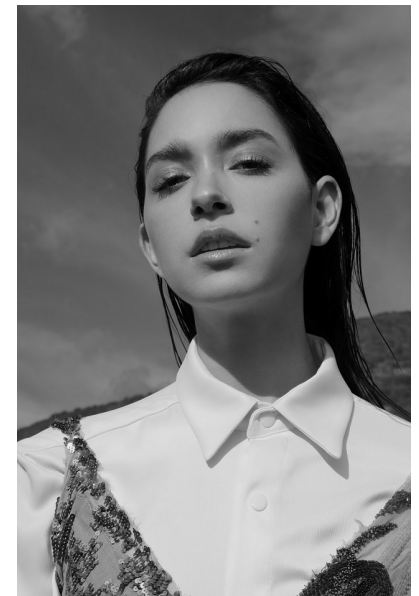

## FABIOLA

Height 177cm   Bust 84cm   Waist 62cm   Hips 92cm   Shoe 39 EU/8 US/6 UK  
Hair Brown   Eyes Brown

**QUETA  
ROJAS**  
MODEL MANAGEMENT

Río Atoyac 6g. col. Cuauhtémoc. C.P. 06500, Ciudad de México.  
Tel: +52 (55) 118755 | Email: [contacto@quetarojas.com](mailto:contacto@quetarojas.com)