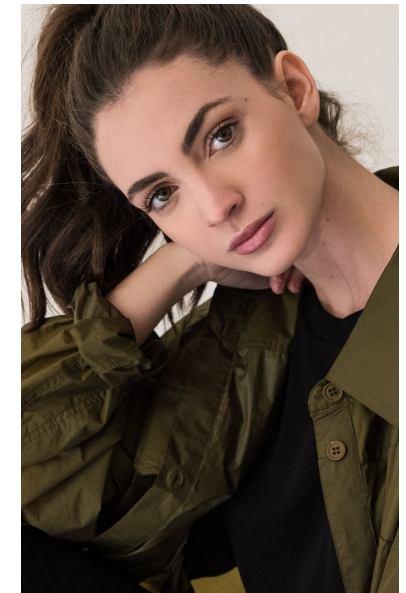

ALINE

Height 171cm Bust 90cm Waist 64cm Hips 90cm Shoe 39 EU/8 US/6  
UK Hair Brown Eyes Hazel

QUETA  
ROJAS  
MODEL MANAGEMENT

Río Atoyac 69. col. Cuauhtémoc. C.P. 06500, Ciudad de México.  
Tel: +52 (55) 118755 | Email: [contacto@quetarojas.com](mailto:contacto@quetarojas.com)