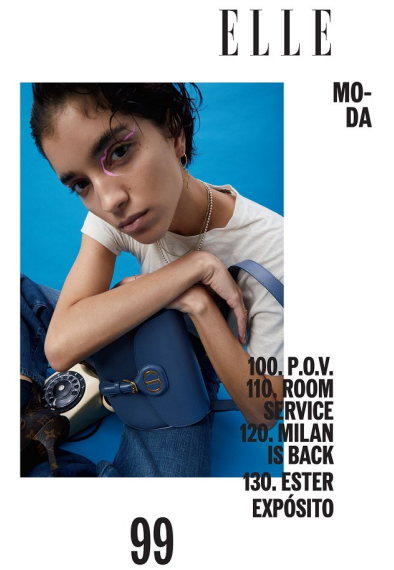

NATHALIA

Height 176cm Bust 78cm Waist 60cm Hips 87cm Shoe 38.5 EU/7.5
US/5.5 UK Hair Black Eyes Brown

**QUETA
ROJAS**
MODEL MANAGEMENT

Río Atoyac 69. col. Cuauhtémoc. C.P. 06500, Ciudad de México.
Tel: +52 (55) 118755 | Email: contacto@quetarojas.com