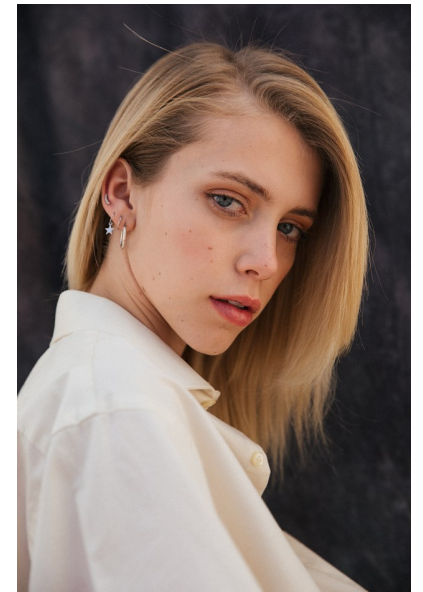

MARISSA

Height 177cm Bust 81cm Waist 61cm Hips 87cm Shoe 39 EU/8 US/6 UK
Hair Blonde Eyes Blue

**QUETA
ROJAS**
MODEL MANAGEMENT

Río Atoyac 69. col. Cuauhtémoc. C.P. 06500, Ciudad de México.
Tel: +52 (55) 118755 | Email: contacto@quetarojas.com