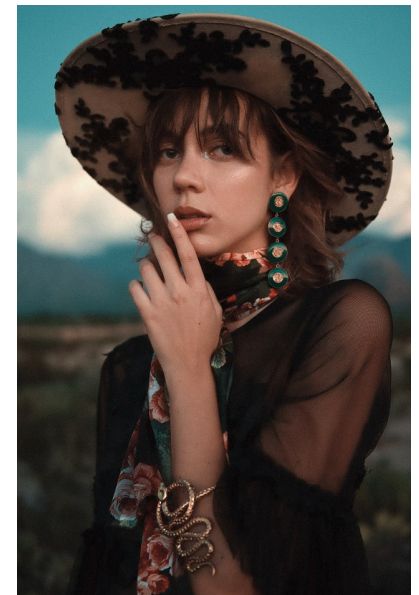

SARAH CANO

Height 180cm Bust 86cm Waist 63cm Hips 86cm Shoe 38 EU/7 US/5
UK Hair Blonde Eyes Blue

**QUETA
ROJAS**
MODEL MANAGEMENT

Río Atoyac 69. col. Cuauhtémoc. C.P. 06500, Ciudad de México.
Tel: +52 (55) 118755 | Email: contacto@quetarojas.com