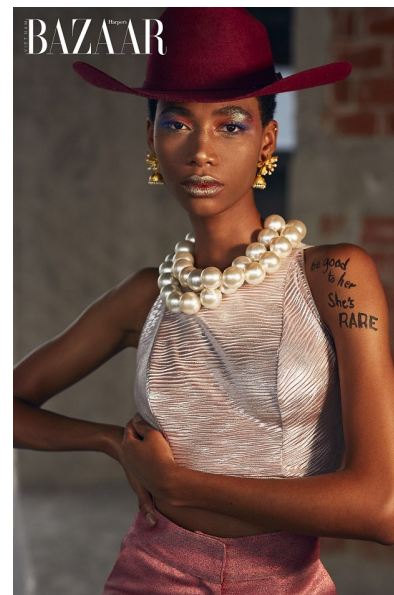

## YIARA

Height 178cm Bust 81cm Waist 61cm Hips 86cm Shoe 39 EU/8 US/6 UK  
Hair Brown Eyes Brown

**QUETA  
ROJAS**  
MODEL MANAGEMENT

Río Atoyac 69. col. Cuauhtémoc. C.P. 06500, Ciudad de México.  
Tel: +52 (55) 118755 | Email: [contacto@quetarojas.com](mailto:contacto@quetarojas.com)