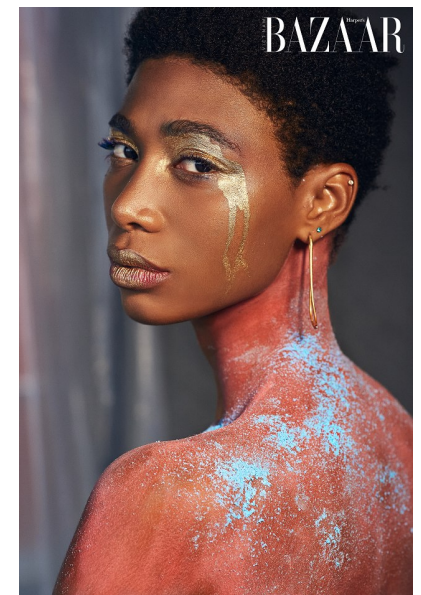

## YIARA

Height 178cm Bust 81cm Waist 61cm Hips 86cm Shoe 39 EU/8 US/6 UK  
Hair Brown Eyes Brown

**QUETA  
ROJAS**  
MODEL MANAGEMENT

Río Atoyac 69. col. Cuauhtémoc. C.P. 06500, Ciudad de México.  
Tel: +52 (55) 118755 | Email: [contacto@quetarojas.com](mailto:contacto@quetarojas.com)