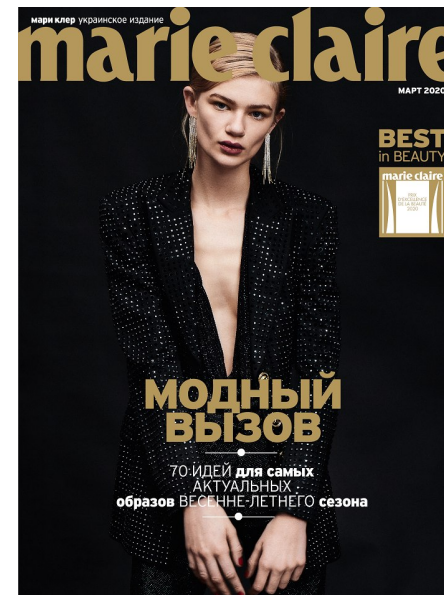

LEONIE

Height 175cm Bust 80cm Waist 60cm Hips 86cm Shoe 39 EU/8 US/6
UK Hair Blonde Eyes Blue/Green

**QUETA
ROJAS**
MODEL MANAGEMENT

Río Atoyac 69. col. Cuauhtémoc. C.P. 06500, Ciudad de México.
Tel: +52 (55) 118755 | Email: contacto@quetarojas.com