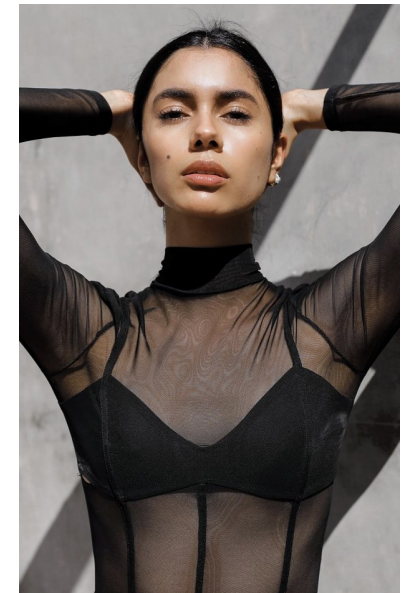

## PAULINA

Height 175cm Bust 85cm Waist 68cm Hips 90cm Shoe 38 EU/7 US/5  
UK Hair Dark Brown Eyes Brown

**QUETA  
ROJAS**  
MODEL MANAGEMENT

Río Atoyac 69. col. Cuauhtémoc. C.P. 06500, Ciudad de México.  
Tel: +52 (55) 118755 | Email: [contacto@quetarojas.com](mailto:contacto@quetarojas.com)