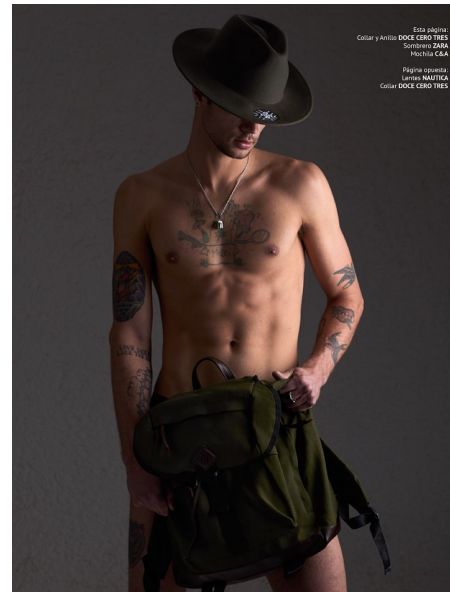

VÍCTOR

Height 189cm Collar 38cm Suit 101cm/50 Suit Length R Shoe 44 EU/10
US/9.5 UK Hair Brown Eyes Brown

**QUETA
ROJAS**
MODEL MANAGEMENT

Río Atoyac 69. col. Cuauhtémoc. C.P. 06500, Ciudad de México.
Tel: +52 (55) 118755 | Email: contacto@quetarojas.com