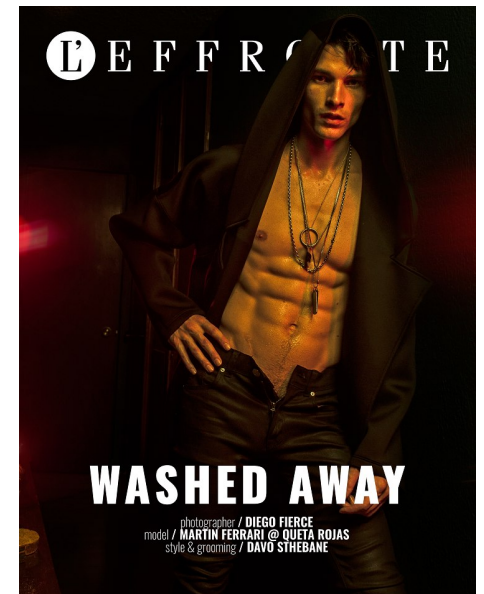

MARTÍN

Height 186cm Collar 39cm Suit 97cm/48 Suit Length R Shoe 43 EU/9.5
US/g UK Hair Brown Eyes Brown

**QUETA
ROJAS**
MODEL MANAGEMENT

Río Atoyac 69. col. Cuauhtémoc. C.P. 06500, Ciudad de México.

Tel: +52 (55) 118755 | Email: contacto@quetarojas.com