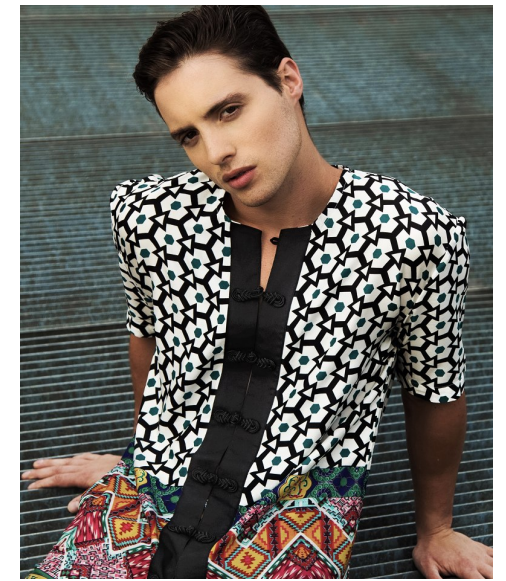

JOAQUÍN

Height 185cm Collar 38cm Suit 96cm/48 Suit Length R Shoe 43.5 EU/10
US/9.5 UK Hair Light Brown Eyes Hazel

**QUETA
ROJAS**
MODEL MANAGEMENT

Río Atoyac 69. col. Cuauhtémoc. C.P. 06500, Ciudad de México.
Tel: +52 (55) 118755 | Email: contacto@quetarojas.com