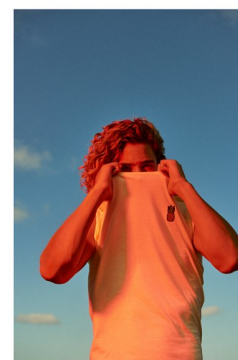

## SEBASTIAN

Height 194cm    Waist 79cm    Inseam 81cm    Collar 40cm    Suit 96cm/48    Suit  
Length L    Shoe 44.5 EU/10.5 US/10 UK    Hair Blonde    Eyes Green

waves

**QUETA  
ROJAS**  
MODEL MANAGEMENT