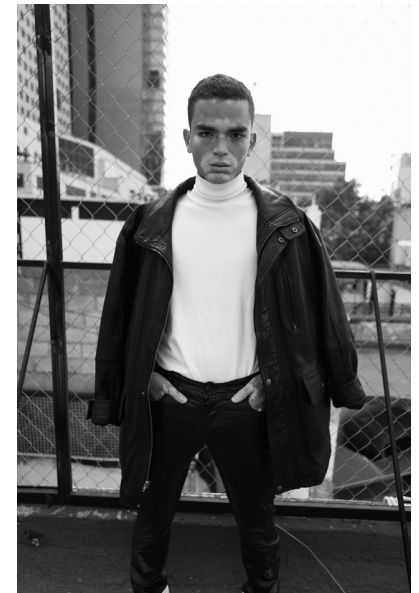

DANIEL

Height 181cm Suit 97cm/48 Suit Length R Shoe 42.5 EU/9 US/8.5 UK
Hair Brown Eyes Brown

**QUETA
ROJAS**
MODEL MANAGEMENT

Río Atoyac 69. col. Cuauhtémoc. C.P. 06500, Ciudad de México.
Tel: +52 (55) 118755 | Email: contacto@quetarojas.com