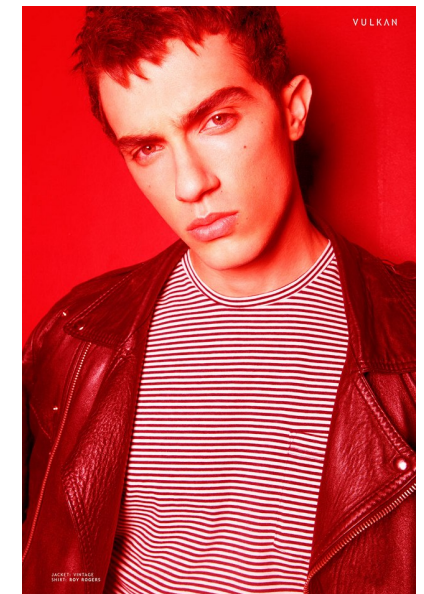

LUCAS CANTÃO

Height 190cm Inseam 81cm Suit 102cm/50 Suit Length L Shoe 46,5 EU/12
US/11,5 UK Hair Brown Eyes Green

**QUETA
ROJAS**
MODEL MANAGEMENT

Río Atoyac 69. col. Cuauhtémoc. C.P. 06500, Ciudad de México.
Tel: +52 (55) 118755 | Email: contacto@quetarojas.com