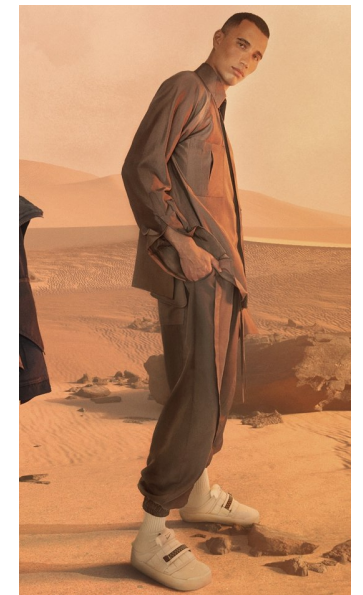

ROWAN

Height 187cm Collar 38cm Suit 96cm/48 Suit Length R Shoe 42 EU/8.5
US/8 UK Hair Dark Brown Eyes Green

**QUETA
ROJAS**
MODEL MANAGEMENT

Río Atoyac 69. col. Cuauhtémoc. C.P. 06500, Ciudad de México.
Tel: +52 (55) 118755 | Email: contacto@quetarojas.com