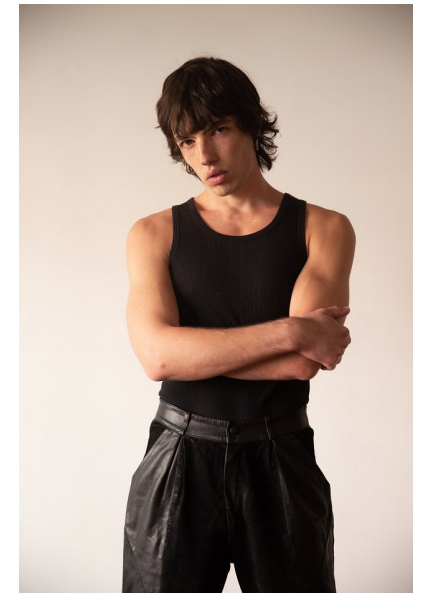

## GABRIEL

Height 185cm Inseam 81cm Suit 97cm/48 Suit Length L Shoe 44.5  
EU/10.5 US/10 UK Hair Brown Eyes Green

**QUETA  
ROJAS**  
MODEL MANAGEMENT

Río Atoyac 69. col. Cuauhtémoc. C.P. 06500, Ciudad de México.  
Tel: +52 (55) 118755 | Email: [contacto@quetarojas.com](mailto:contacto@quetarojas.com)