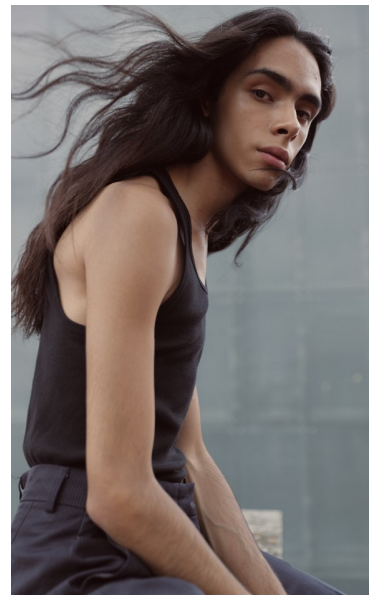

## HUITZILI

Height 178cm Inseam 76cm Collar 38cm Suit 92cm/46 Suit Length L  
Shoe 42.5 EU/9 US/8.5 UK Hair Black Eyes Green

**QUETA  
ROJAS**  
MODEL MANAGEMENT

Río Atoyac 69. col. Cuauhtémoc. C.P. 06500, Ciudad de México.  
Tel: +52 (55) 118755 | Email: [contacto@quetarojas.com](mailto:contacto@quetarojas.com)