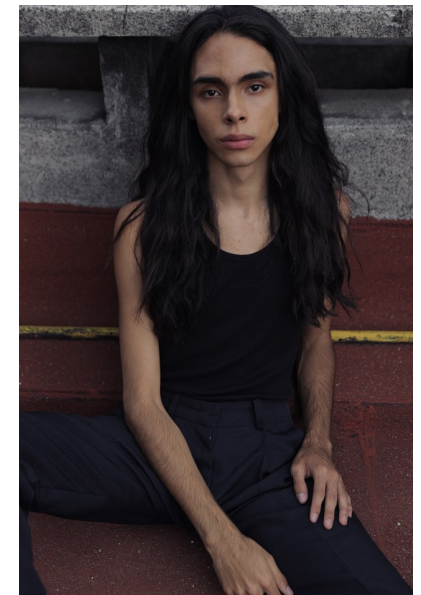

## HUITZILI

Height 178cm Inseam 76cm Collar 38cm Suit 92cm/46 Suit Length L  
Shoe 42.5 EU/9 US/8.5 UK Hair Black Eyes Green

**QUETA  
ROJAS**  
MODEL MANAGEMENT

Río Atoyac 69. col. Cuauhtémoc. C.P. 06500, Ciudad de México.  
Tel: +52 (55) 118755 | Email: [contacto@quetarojas.com](mailto:contacto@quetarojas.com)