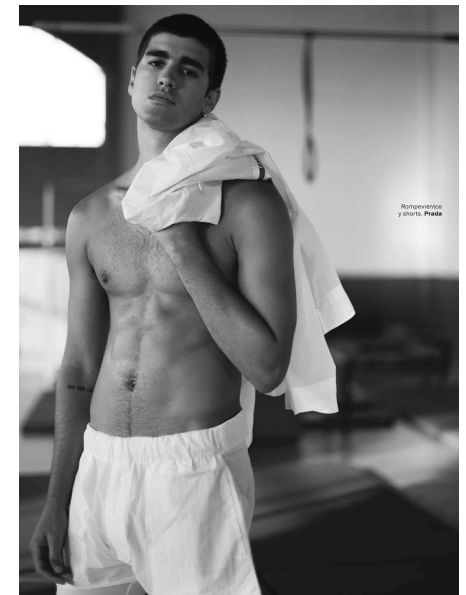

PIETRO

Height 185cm Inseam 81cm Suit 99cm/49 Suit Length R Shoe 45 EU/11
US/10.5 UK Hair Brown Eyes Brown

**QUETA
ROJAS**
MODEL MANAGEMENT

Río Atoyac 69. col. Cuauhtémoc. C.P. 06500, Ciudad de México.
Tel: +52 (55) 118755 | Email: contacto@quetarojas.com