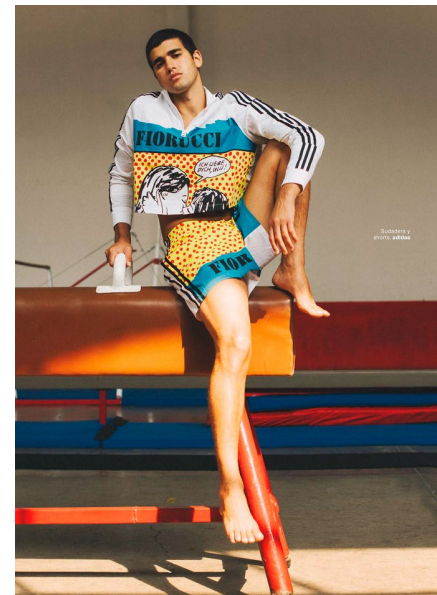

PIETRO

Height 185cm Inseam 81cm Suit 99cm/49 Suit Length R Shoe 45 EU/11
US/10.5 UK Hair Brown Eyes Brown

**QUETA
ROJAS**
MODEL MANAGEMENT

Río Atoyac 69. col. Cuauhtémoc. C.P. 06500, Ciudad de México.
Tel: +52 (55) 118755 | Email: contacto@quetarojas.com