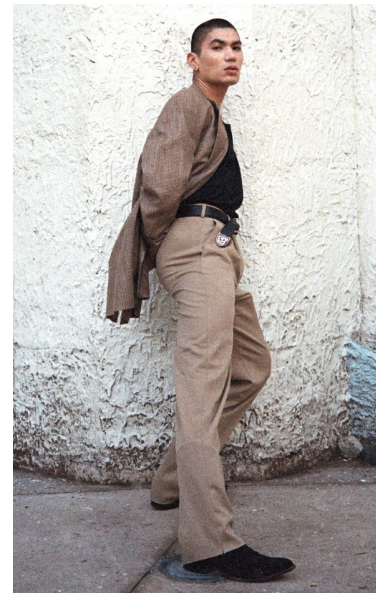

## SEBASTIÁN

Height 184cm Inseam 81cm Suit 102cm/50 Suit Length L Shoe 44 EU/10  
US/9.5 UK Hair Platinum Blond Eyes Brown

**QUETA  
ROJAS**  
MODEL MANAGEMENT

Río Atoyac 69. col. Cuauhtémoc. C.P. 06500, Ciudad de México.  
Tel: +52 (55) 118755 | Email: [contacto@quetarojas.com](mailto:contacto@quetarojas.com)