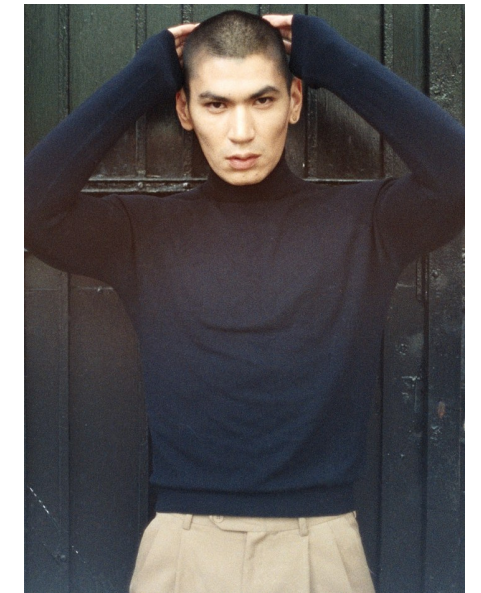

## SEBASTIÁN

Height 184cm Inseam 81cm Suit 102cm/50 Suit Length L Shoe 44 EU/10  
US/9.5 UK Hair Platinum Blond Eyes Brown

**QUETA  
ROJAS**  
MODEL MANAGEMENT

Río Atoyac 69. col. Cuauhtémoc. C.P. 06500, Ciudad de México.  
Tel: +52 (55) 118755 | Email: [contacto@quetarojas.com](mailto:contacto@quetarojas.com)