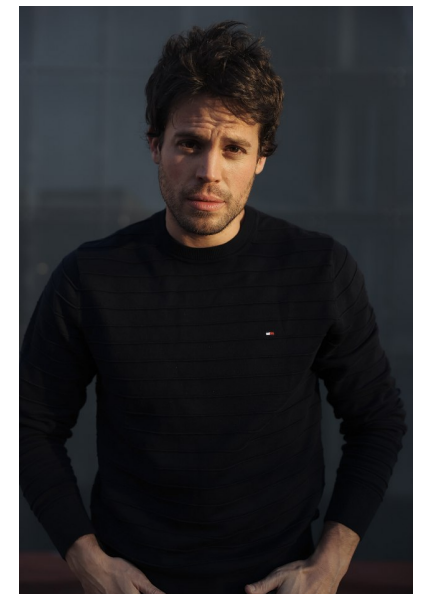

LUIS DAVID

Height 175cm Inseam 76cm Collar 38cm Suit 101cm/50 Suit Length R
Shoe 43 EU/9.5 US/9 UK Hair Brown Eyes Brown

QUETA
ROJAS
MODEL MANAGEMENT

Río Atoyac 69. col. Cuauhtémoc. C.P. 06500, Ciudad de México.
Tel: +52 (55) 118755 | Email: contacto@quetarojas.com