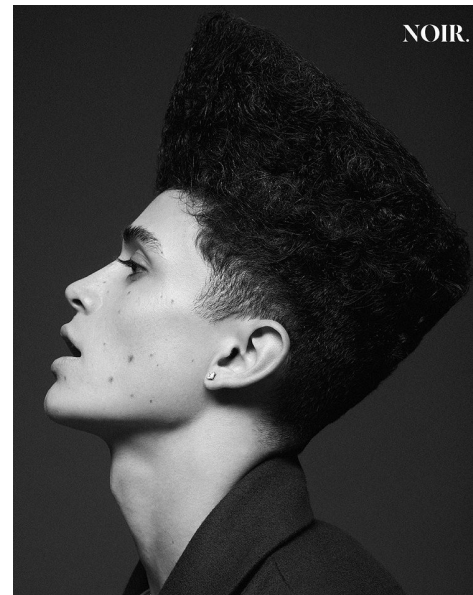

ORSON

Height 192cm Inseam 81cm Suit 97cm/48 Suit Length L Shoe 42.5 EU/9
US/8.5 UK Hair Brown Eyes Green/Brown

**QUETA
ROJAS**
MODEL MANAGEMENT

Río Atoyac 69. col. Cuauhtémoc. C.P. 06500, Ciudad de México.
Tel: +52 (55) 118755 | Email: contacto@quetarojas.com